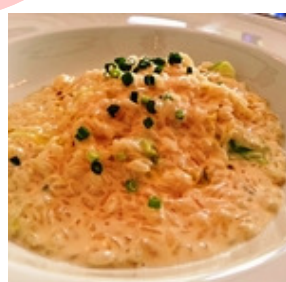

**エネプロの
お客様紹介**

店内・外の雰囲気

- 店名 モン カフェ
【MONT CAFE】
- 住所 宜野湾市大謝名2-6-13
- TEL 098-988-9424
- 営業時間
[月~木] 11:30~18:00 (L.O.17:00)
[金・土] 11:30~21:00 (L.O.20:00)
- 定休日 日曜日・祝日

パスタ
スープなど

今回は宜野湾市大謝名にある、少し隠れ家的な雰囲気のcafe『モンカフェ』をご紹介します。大謝名交差点を真栄原向けに行くと二番目の信号を左折してすぐのお店です。店内はちょっと小さめですが、家庭的な感じがいっぱい！！ところが、お食事は洋食で本格的なコース料理！御値段も手ごろでボリュームもあり、カップルや女子会で行っても十分楽しむおススメです！ランチコースはメインが肉・魚・パスタ料理のいずれかから選べてその他に前菜・パン・スープ・デザート・ドリンクもついています。ぜひ足をお運び下さい！！