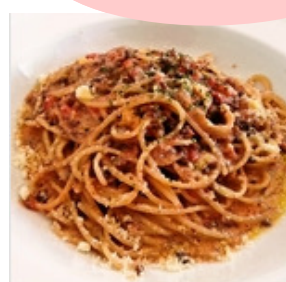

**エネプロの
お客様紹介**

店内・外の雰囲気

- 店名 モン カフェ
【MONT CAFE】
- 住所 宜野湾市大謝名2-6-13
- TEL 098-988-9424
- 営業時間
[月~木] 11:30~18:00 (L.O.17:00)
[金・土] 11:30~21:00 (L.O.20:00)
- 定休日 日曜日・祝日

パスタ
スープなど

今回は宜野湾市大謝名にある、少し隠れ家的な雰囲気のcafe『モンカフェ』をご紹介します。大謝名交差点を真栄原向けに行くと二番目の信号を左折してすぐのお店です。店内はちょっと小さめですが、家庭的な感じがいっぱい！！ところが、お食事は洋食で本格的なコース料理！御値段も手ごろでボリュームもあり、カップルや女子会で行っても十分楽しむおススメです！ランチコースはメインが肉・魚・パスタ料理のいずれかから選べてその他に前菜・パン・スープ・デザート・ドリンクもついています。ぜひ足をお運び下さい！！